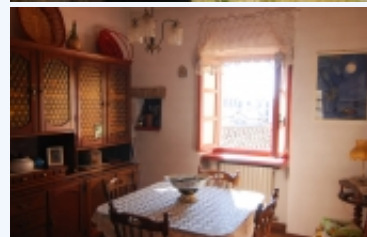

## Monforte d'Alba

Oggetto raro da trovare : nel centro storico di Monforte d'Alba, uno tra i borghi più belli d'Italia, casa da terra a cielo ristrutturata nel 2000

Oggetto raro da trovare : nel centro storico di Monforte d'Alba, uno tra i borghi più belli d'Italia, casa da terra a cielo ristrutturata nel 2000. Al piano rialzato si sviluppa il soggiorno con camino, la sala da pranzo, il cucinino, una camera da letto e il bagno. Al piano mansardato altre due camere e il secondo bagno. Locale di sgombero e cantina sono collocati al piano seminterrato. La casa è libera su tre lati (nord-est-sud), dispone di un balcone che occupa l'intera facciata e di un piccolo giardino. Non c'è il box auto ma di fronte alla casa ci sono 8 stalli pubblici dove è sempre agevole trovare posto. In considerazione della spiccata vocazione turistica del paese, questa proprietà ben si presta anche ad un utilizzo turistico-ricettivo.