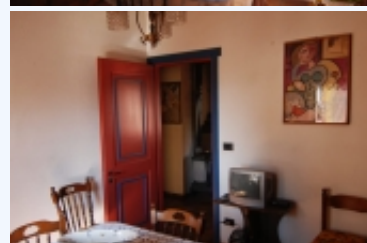

## Monforte d'Alba

Oggetto raro da trovare : nel centro storico di Monforte d'Alba, uno tra i borghi più belli d'Italia, casa da terra a cielo ristrutturata nel 2000

Oggetto raro da trovare : nel centro storico di Monforte d'Alba, uno tra i borghi più belli d'Italia, casa da terra a cielo ristrutturata nel 2000. Al piano rialzato si sviluppa il soggiorno con camino, la sala da pranzo, il cucinino, una camera da letto e il bagno. Al piano mansardato altre due camere e il secondo bagno. Locale di sgombero e cantina sono collocati al piano seminterrato. La casa è libera su tre lati (nord-est-sud), dispone di un balcone che occupa l'intera facciata e di un piccolo giardino. Non c'è il box auto ma di fronte alla casa ci sono 8 stalli pubblici dove è sempre agevole trovare posto. In considerazione della spiccata vocazione turistica del paese, questa proprietà ben si presta anche ad un utilizzo turistico-ricettivo.