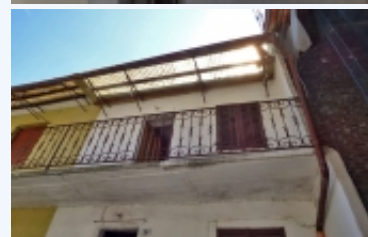

MZN048, CASA CON 3 APPARTAMENTI A MURAZZANO IN VENDITA

Vendita. € 75.000,00

Murazzano

Casa nel centro di Murazzano con 3 appartamenti e possibilità di ricavarne un quarto a prezzo basso

Nelle Langhe, a Murazzano, immobile comprensivo di palazzina con 2 appartamenti sovrapposti, autorimessa e cantine e porzione di fabbricato affacciato sullo stesso cortile con appartamento da ristrutturare su 2 livelli, cantina, stalla e fienile. Gli appartamenti sono 2 bilocali, entrambi di ingresso su corridoio, cucina abitabile, camera da letto, bagno e balcone. Sono a due arie ed il lato dei balconi è molto ben illuminato. Le unità abitative della palazzina sono in buono stato di manutenzione, sono dotate di impianto di riscaldamento a gas metano, per il quale occorre solo installare una nuova caldaia. La casa prospiciente è composta da cucina, camera e locale di sgombero al primo piano e da 2 vani al secondo piano, oltre a cantina al piano seminterrato. Una ex stalla, con soprastante fienile, si affaccia sul terzo lato del cortile ed il fienile potrebbe essere trasformato in una quarta unità abitativa. L'immobile, per le sue caratteristiche e la sua posizione, si presta ad un investimento per scopi turistici o per l'abitazione di più famiglie. Negozi e servizi a pochi passi. Prezzo molto interessante!

Indipendenza sui lati: Su 3 lati

Indipendenza verticale: Da terra al tetto

Orientamento facciata principale: Sud-ovest

UtENZE: Telefono, Acqua, Gas, Elettricità,

Tipo di riscaldamento: A gas

Opportunità turistiche in zona: Enogastronomia, Mountain-bike, Trekking.

Altre caratteristiche: Cortile, Balconi, Stalla, Fienile, Cantina, Box auto.

INFORMAZIONI DI BASE:

Locali : 9

Camere : 5

Bagni : 2

Distanze**Mare:** 53 Km**Stazione ferroviaria:** 15 Km Ceva**Autostrada:** 17 Km A6 Ceva**Piste da sci:** 45 Km Mondolé Ski